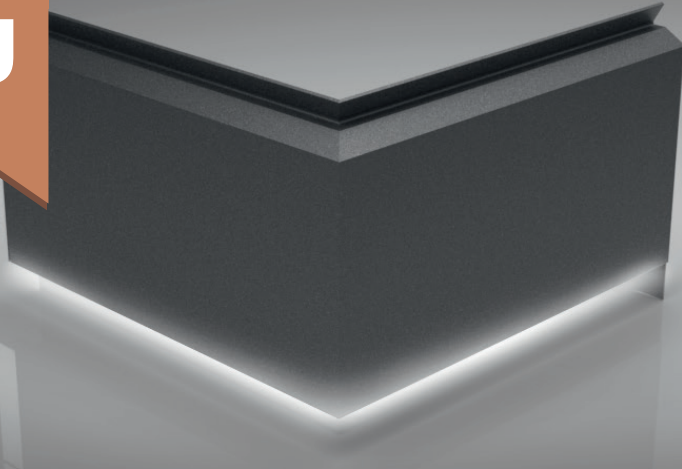

KANT MANUFAKTUR
P O H L

NEU

WAP LED PROFIL

WANDANSCHLUSSPROFIL MIT LED-BELEUCHTUNG

MIT INDIREKTER LED-BELEUCHTUNG

www.kantmanufaktur.com